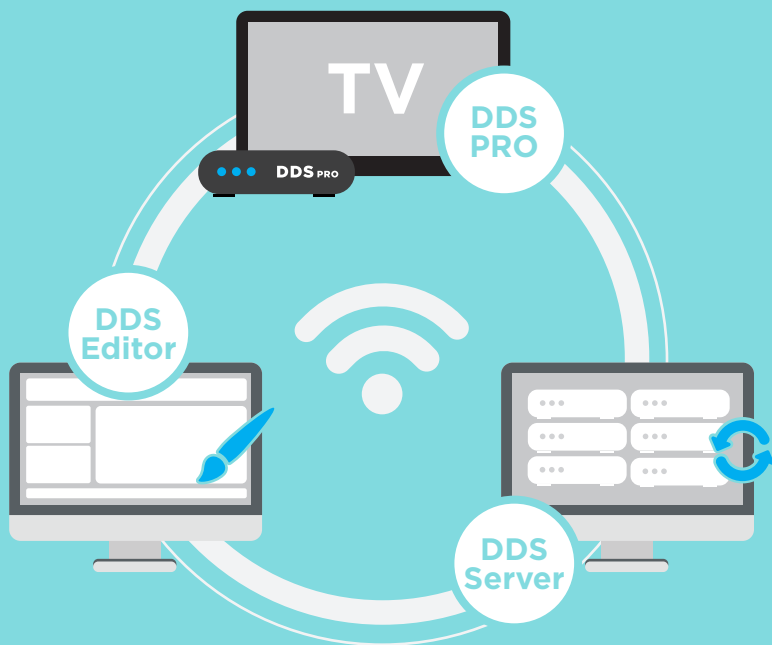

扫描看更多

DDS PRO 广告机

为连锁店设计

一键更新全部

相容 4 K 电视

讯息插播

社群行销

输出预览

SIZE W124 x H30 x D105 mm

4K高传真画质

活动消息发布

整合社群行销

电视变身广告机

连锁店最适合

版型完全自订

吸引客户目光

广告行销利器

一键更新多台

塑造专业形象

- 提升企业与专业形象、凝聚客户与员工向心力
- 普通电视华丽变身为多媒体互动电子看板
- 4K 高画质播放，打造五星级的视觉飨宴
- 创新预览画面，轻松调整达到完美境界
- 快讯插播消息无远弗届，通知零时差
- 影片图片、PDF 广告文宣定时或循环播放
- 呈现社群或官网资讯，营造共享互动
- 总部一键启动，全球各地同步更新
- 多种样板+自创，打造客制化时尚风貌
- 智慧休眠节能省电，吸睛广告有效放送
- 全新设计跑马灯，丰富资讯快速更迭

一键更新全部

轻松管理所有广告机

4K 高传真播放

领先同业最动人画质

画面真实预览

广告输出完美呈现

扫描看更多

DDS/DDS PRO 云端叫号